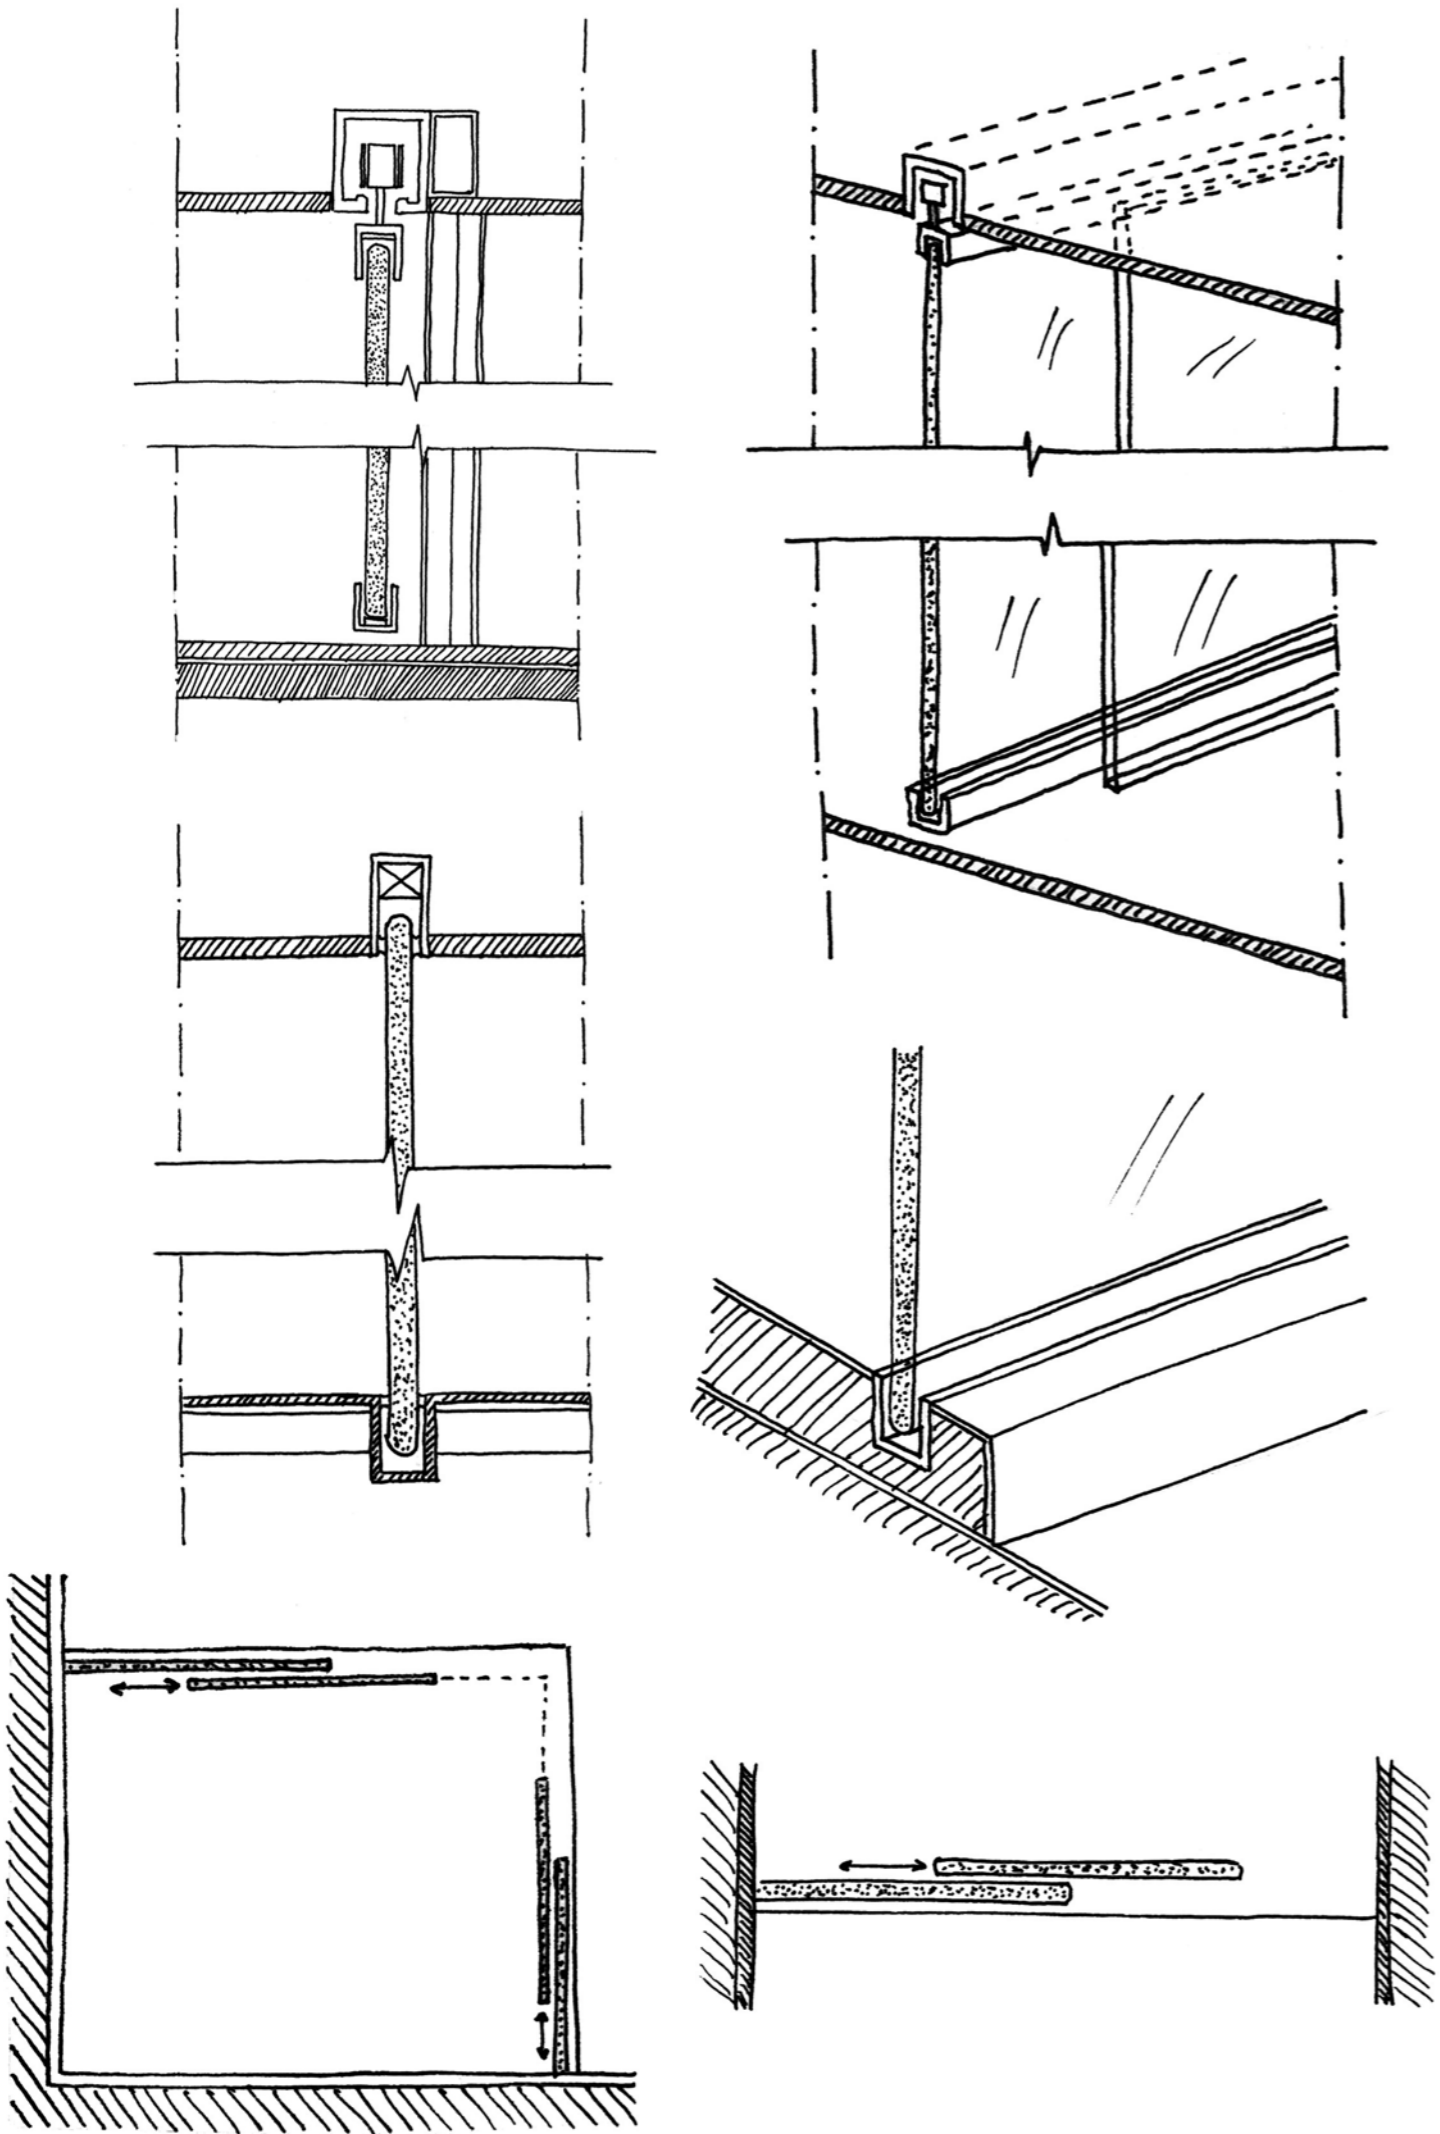

CATALOGO GENERALE

GENERAL CATALOG

cesana 

La produzione su misura è un caposaldo della filosofia e della strategia Cesana. Oltre alle collezioni a catalogo, Cesana è sempre disponibile a progettare insieme ai suoi clienti soluzioni totalmente personalizzate che rispondano a esigenze o richieste specifiche. Utilizziamo vetri di elevati spessori, vetri accoppiati anche con tessuti inseriti internamente, vetri serigrafati o verniciati. Creiamo pareti divisorie tra zona doccia e zona sanitari, composizioni per contenere lavatrici o nascondere vani tecnici, pareti walk-in ancorate a soffitto con profili a vista o incassati, antibagni con porte scorrevoli e molto altro in cui il limite è solo la solidità e sicurezza della soluzione richiesta.

Tailor-made production is a cornerstone of Cesana's philosophy and strategy. In addition to the catalog collections, Cesana is always available to design customized solutions along with the customers and according to their requests or needs. We use high thickness glasses, coupled glasses with fabrics between them, screen-printed or painted glasses. We also produce partition walls to separate the shower area from the sanitary one, solutions to contain washing machines or to hide technical compartments, walk-in walls anchored to the ceiling with visible or hidden profiles, dressing rooms with sliding doors and much more. We care about the customer's safety: that's why solidity and safety always have the priority in our solutions.

Soluzioni su misura

Custom made

Cabina doccia Queen
Shower enclosure Queen

Copri vano lavatrice – soluzione scorrevole
Washing machine compartment cover - sliding solution